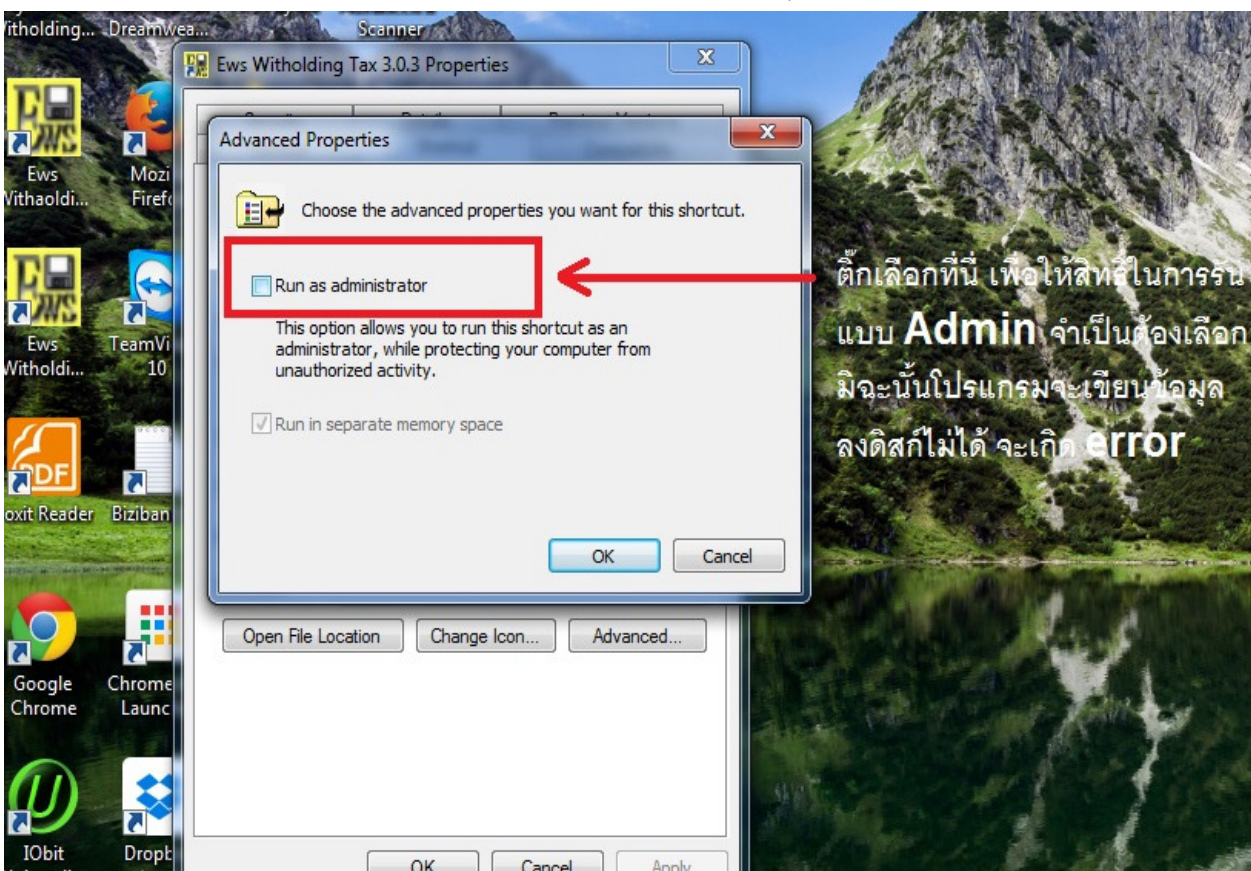

คลิกขวาที่ไอคอนโปรแกรมห้ภาษาอื่น ที่จ่าย

ที่เมนู Pop up เลือก Properties

คลิกเลือก Tab Shortcut แล้วคลิกปุ่ม Advance

คลิกเลือก Tab  
Shortcut แล้วคลิก  
ที่ปุ่ม Advance

ติ๊กทำเครื่องหมายที่ Run as administrator แล้วกด OK ออกไปจนปิดทุกหน้าต่าง เป็นอันเสร็จการตั้งค่า