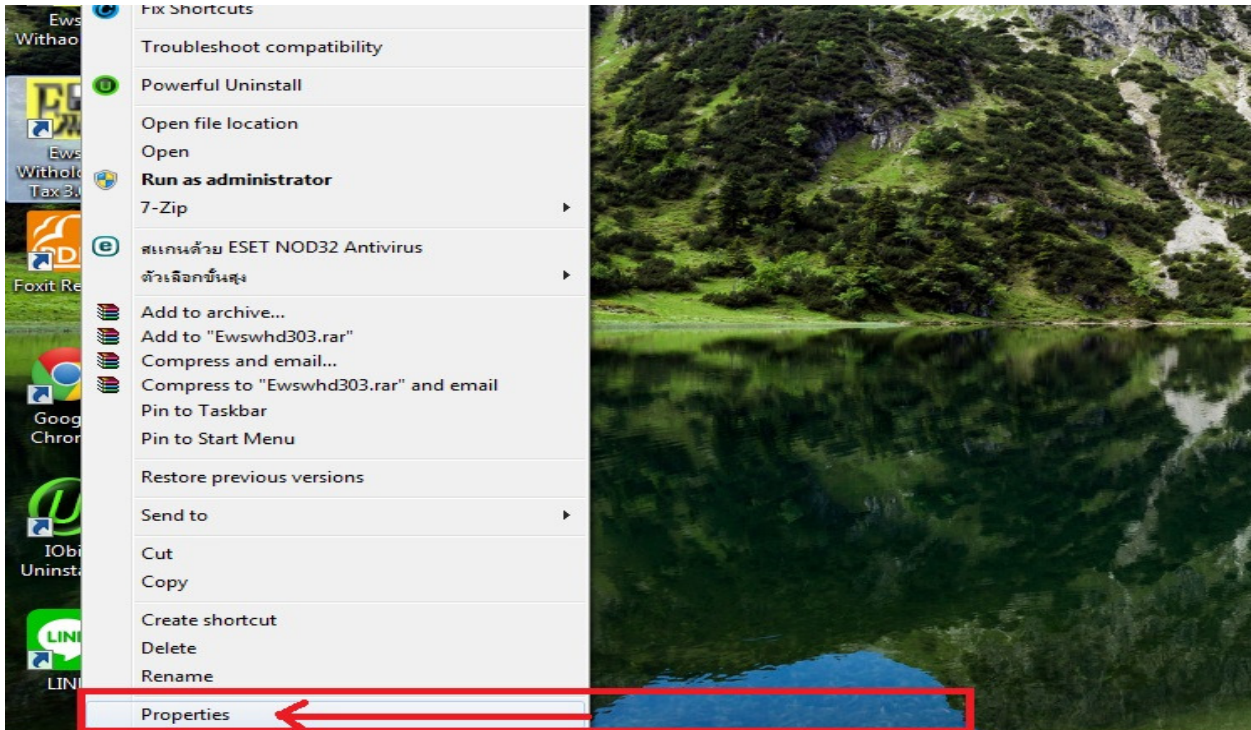

ที่เมนู Pop up เลือก Properties