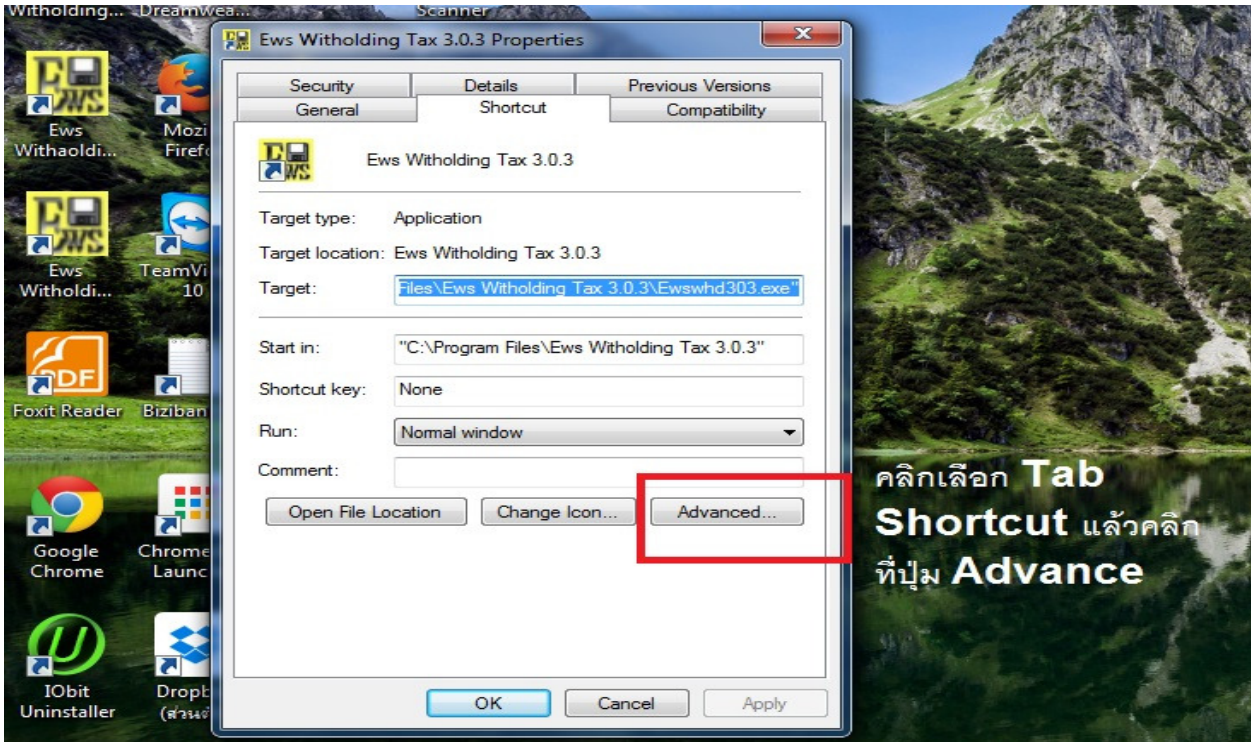

คลิกขวาที่ไอคอนโปรแกรมห้ภาษาอื่น ที่จ่าย

ที่เมนู Pop up เลือก Properties

คลิกเลือก Tab Shortcut แล้วคลิกปุ่ม Advance

คลิกเลือก Tab  
Shortcut แล้วคลิก  
ที่ปุ่ม Advance

ติ๊กทำเครื่องหมายที่ Run as administrator แล้วกด OK ออกไปจนปิดทุกหน้าต่าง เป็นอันเสร็จการตั้งค่า